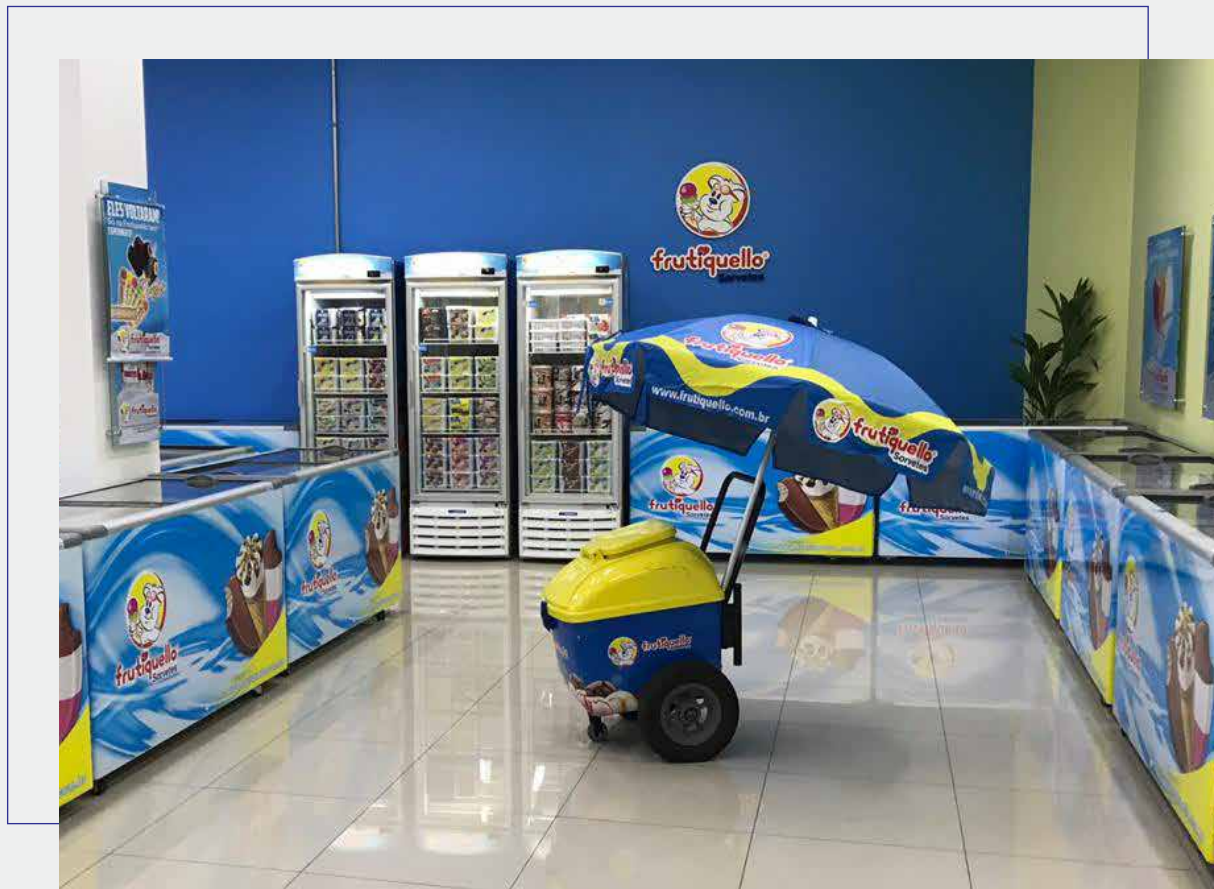

frutiquello[®]
Sorvetes

CONHEÇA A FRANQUIA
DE SUCESSO!

FRANQUIA LOJA DE FÁBRICA

A **Frutiquello Sorvetes**, com mais de **25 anos** de credibilidade, oferece a você uma **oportunidade** única de sucesso num dos mercados que mais crescem no Brasil.

Se você está interessado em investir num **negócio de sucesso**, conheça a **Franquia Loja de Fábrica Frutiquello** e apaixonar-se!

NOSSA HISTÓRIA

A **Frutiquello Sorvetes** nasceu no verão de 1995, na cidade de Francisco Morato, interior de São Paulo.

Com uma **história de sucesso**, muita garra e determinação, a Frutiquello hoje conta com mais de **15.000 pontos de venda** espalhados pelo estado, além de mais de **40 lojas self-service**.

Levando sempre, desde a sua origem, o desejo de um mundo mais feliz, afinal,

*A Felicidade
é a gente
quem faz!*

NOSSOS DIFERENCIAIS

MAIS DE **200** PRODUTOS

PRODUTOS COM
PREÇOS ACESSÍVEIS

VENDAS NO
ATACADO E NO VAREJO

UM NOVO CONCEITO
UM SUPERMERCADO DE SORVETES

PERFIL DO FRANQUEADO FRUTIQUELLO