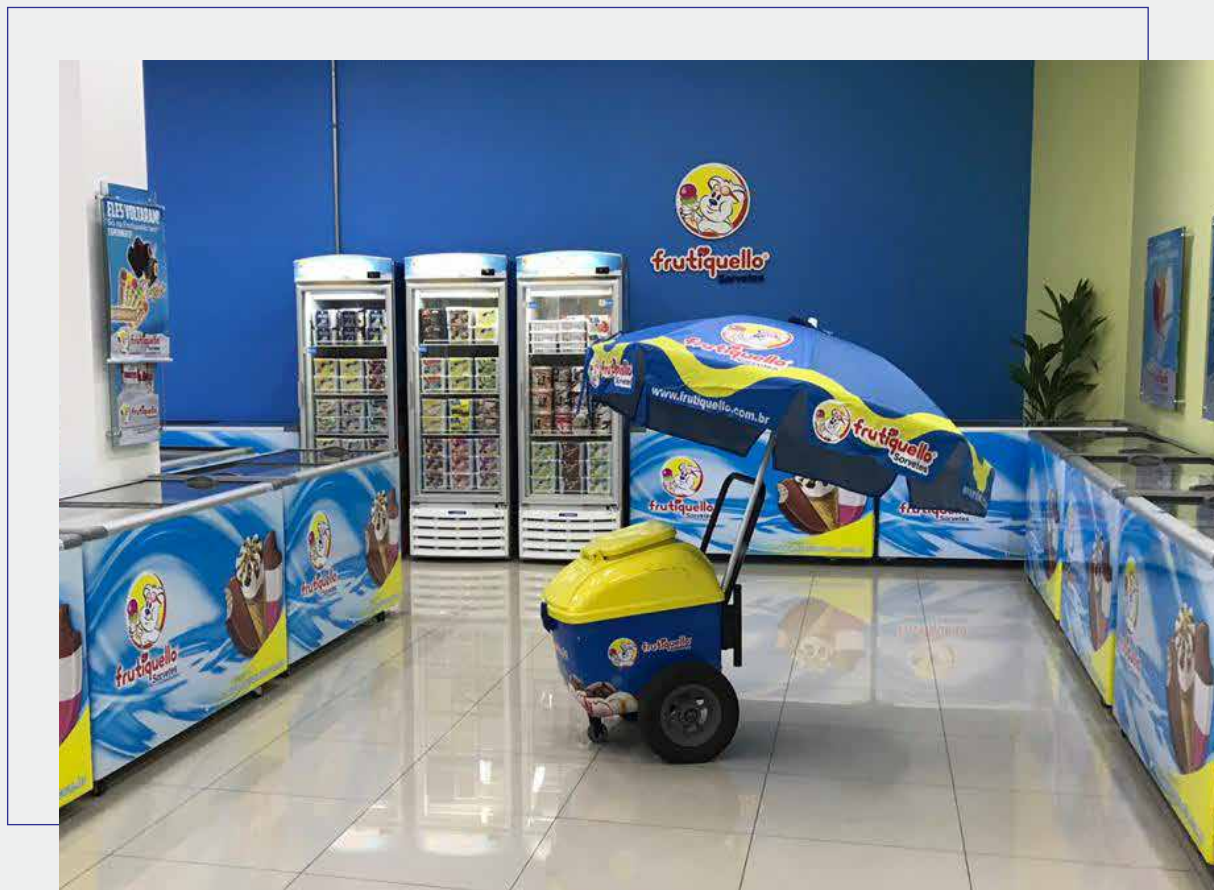

frutiquello[®]
Sorvetes

CONHEÇA A FRANQUIA
DE SUCESSO!

FRANQUIA LOJA DE FÁBRICA

A **Frutiquello Sorvetes**, com mais de **25 anos** de credibilidade, oferece a você uma **oportunidade** única de sucesso num dos mercados que mais crescem no Brasil.

Se você está interessado em investir num **negócio de sucesso**, conheça a **Franquia Loja de Fábrica Frutiquello** e apaixonar-se!

NOSSA HISTÓRIA

A **Frutiquello Sorvetes** nasceu no verão de 1995, na cidade de Francisco Morato, interior de São Paulo.

Com uma **história de sucesso**, muita garra e determinação, a Frutiquello hoje conta com mais de **15.000 pontos de venda** espalhados pelo estado, além de mais de **40 lojas self-service**.

Levando sempre, desde a sua origem, o desejo de um mundo mais feliz, afinal,

*A Felicidade
é a gente
quem faz!*

NOSSOS DIFERENCIAIS

MAIS DE **200** PRODUTOS

PRODUTOS COM
PREÇOS ACESSÍVEIS

VENDAS NO
ATACADO E NO VAREJO

UM NOVO CONCEITO
UM SUPERMERCADO DE SORVETES

PERFIL DO FRANQUEADO FRUTIQUELLO